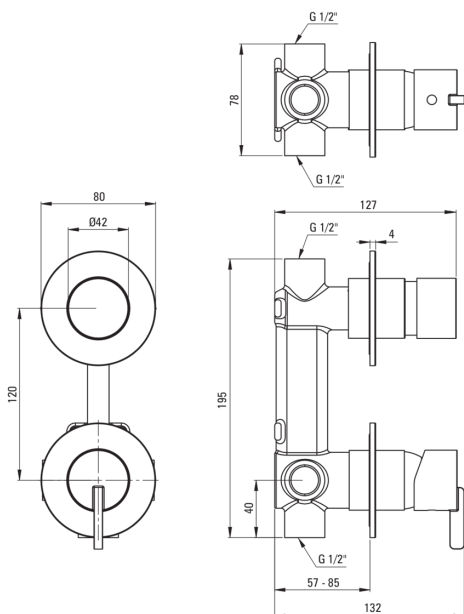

## Baterie pentru duș, îngropat

Codul produsului: BQS\_N44P

Culoarea: nero

### Baterie cartuş

|                                |       |
|--------------------------------|-------|
| Dimensiunea cartuşului ceramic | 35 mm |
|--------------------------------|-------|